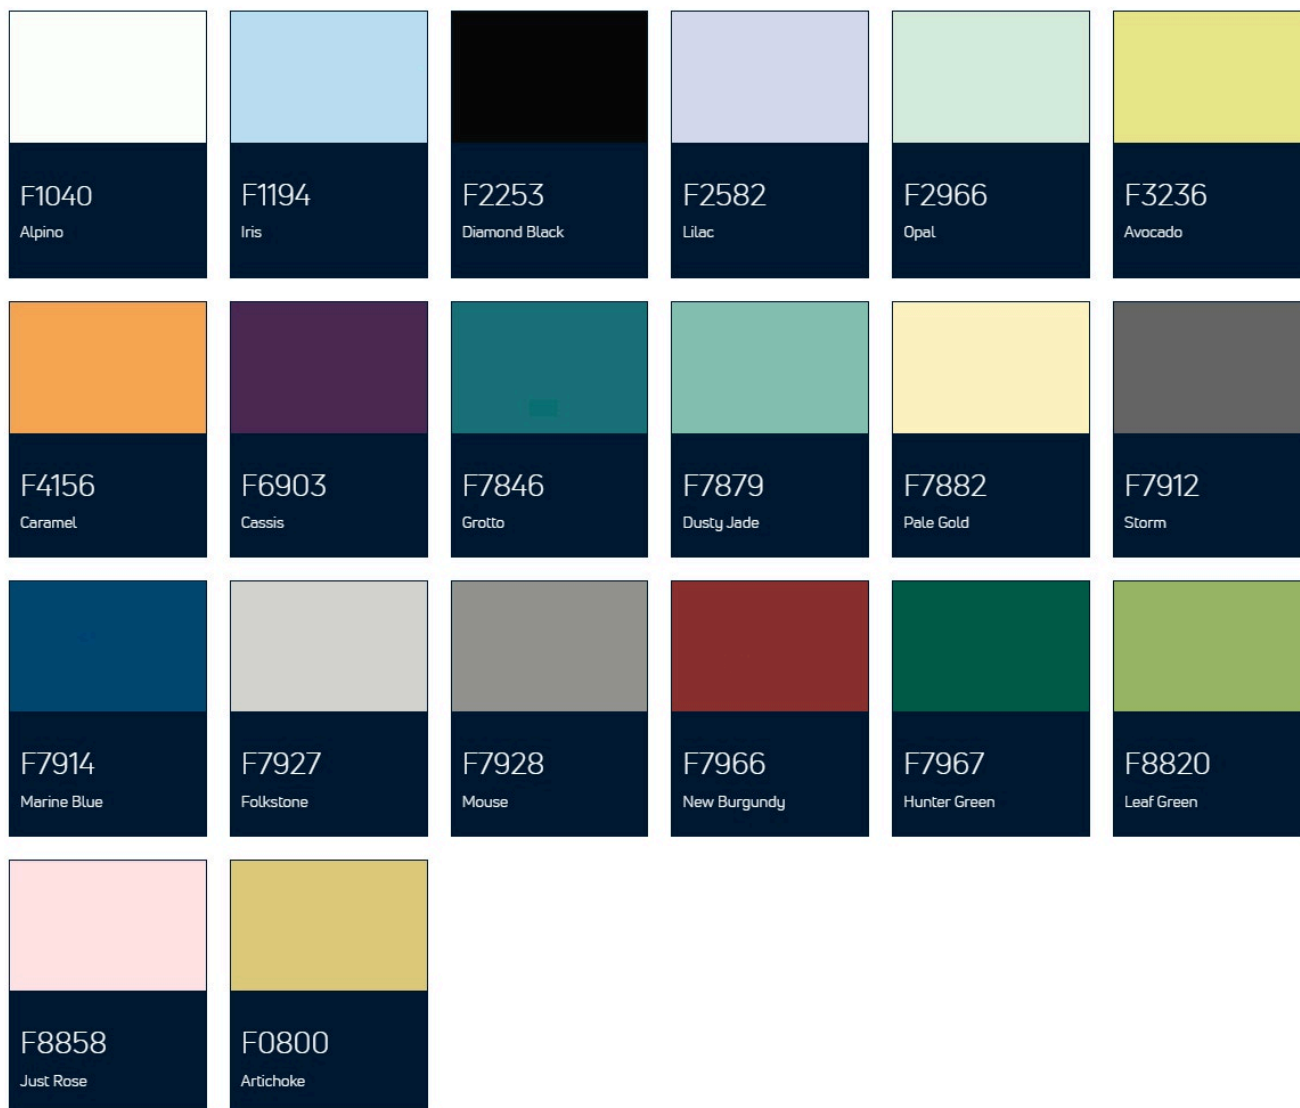

B 75,7 - H 75,7 - D 37,5 cm. Fronterne fås i 20 forskellige kombinerbare farver. Reolen kan bestilles væghængt eller som gulvmodel med enten sokkel eller hjul

Materialebeskrivelse:

 ALPINO F1040	 ARTICHOKE F0800	 NEW BURGUNDY F7966
 FOLKSTONE F7927	 OPAL F2966	 CARAMEL F4156
 MOUSE F7928	 DUSTY JADE F7879	 JUST ROSE F8858
 STORM F7912	 LEAF GREEN F8820	 LILAC F2582
 DIAMOND BLACK F2253	 GROTTO F7846	 IRIS F1194
 PALE GOLD F7882	 HUNTER GREEN F7967	 CASSIS F6903
 AVOCADO F3236	 MARINE BLUE F7914	

Bredde: 75,7 cm

Dybde: 37,5 cm
Høyde: 75,7 cm
Dekk: Bjørk

UNIQA Laminat

UNIQA Linoleum