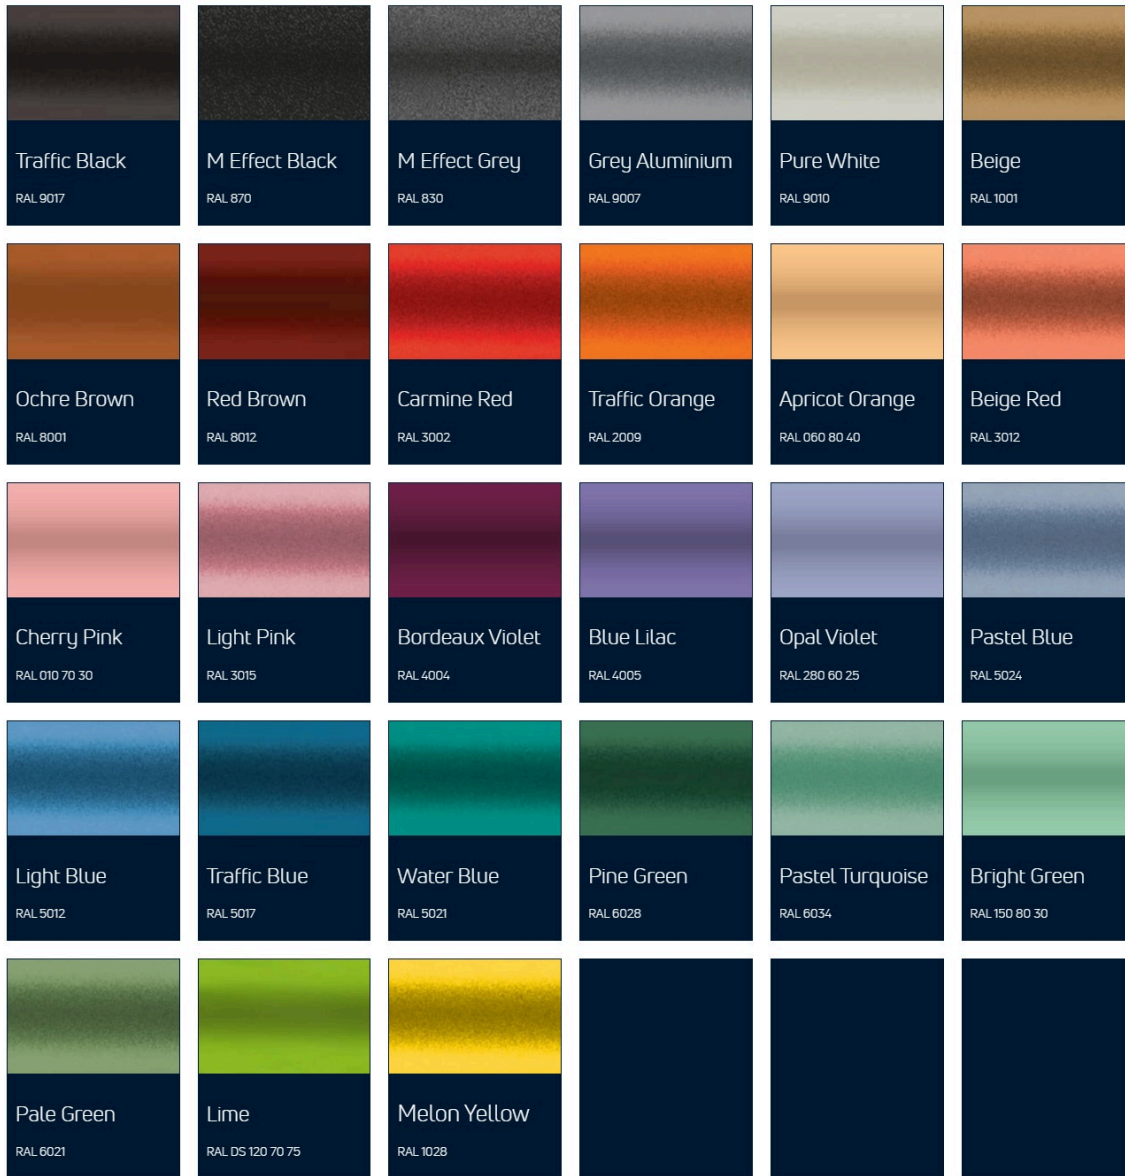

### Berliner Blanke Metal Farver

Berliner Matte Metal Farver

Berliner Reb Farver

Berliner HDPE Panel Farver

Berliner HDPE Panel Farve Mix