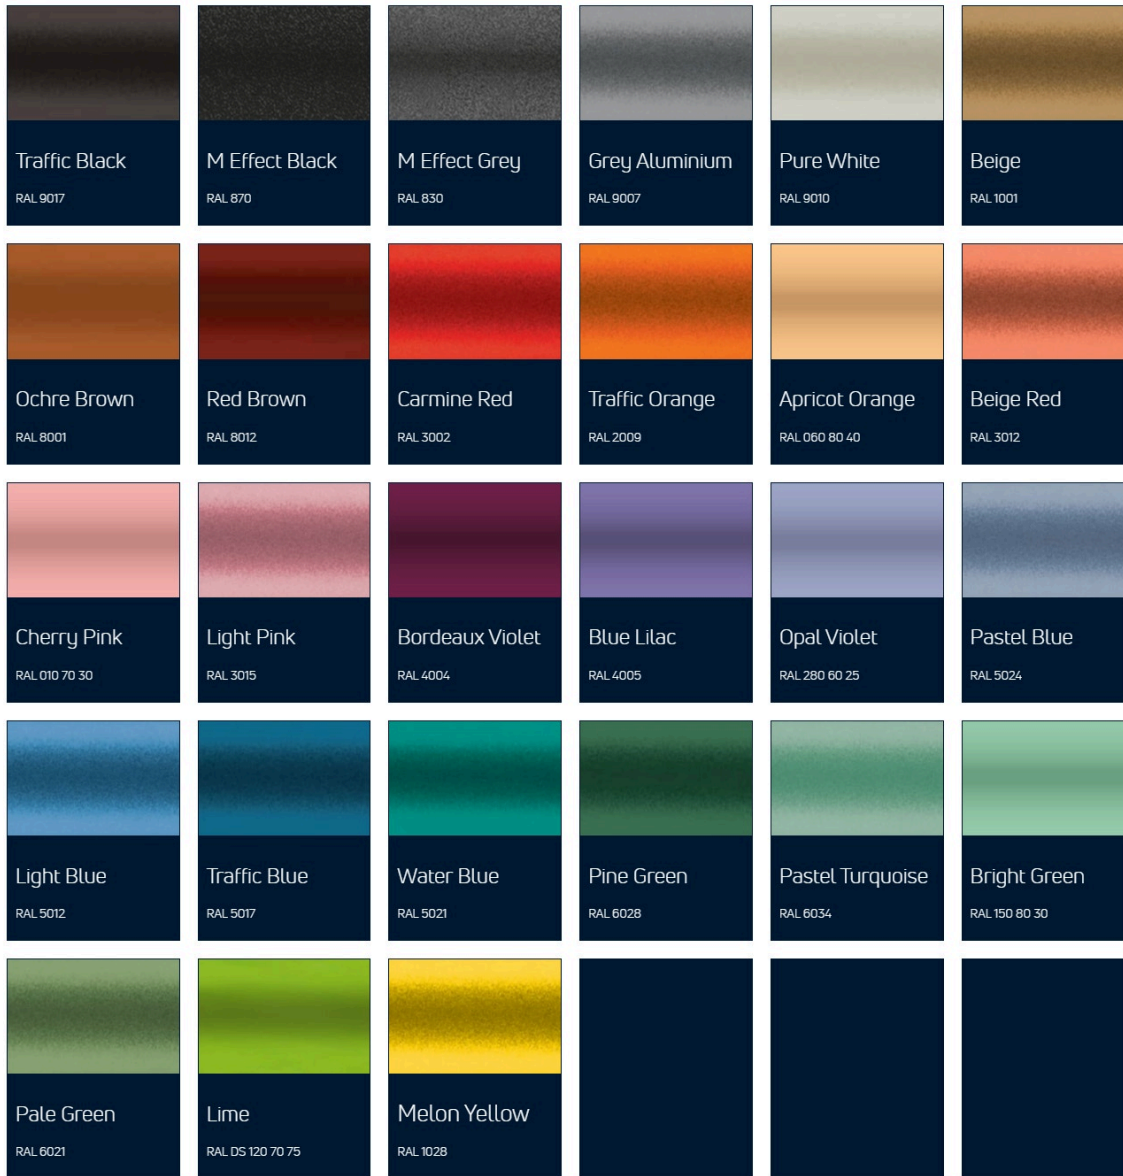

Berliner Blanke Metal Farver

Berliner Matte Metal Farver

Berliner Reb Farver