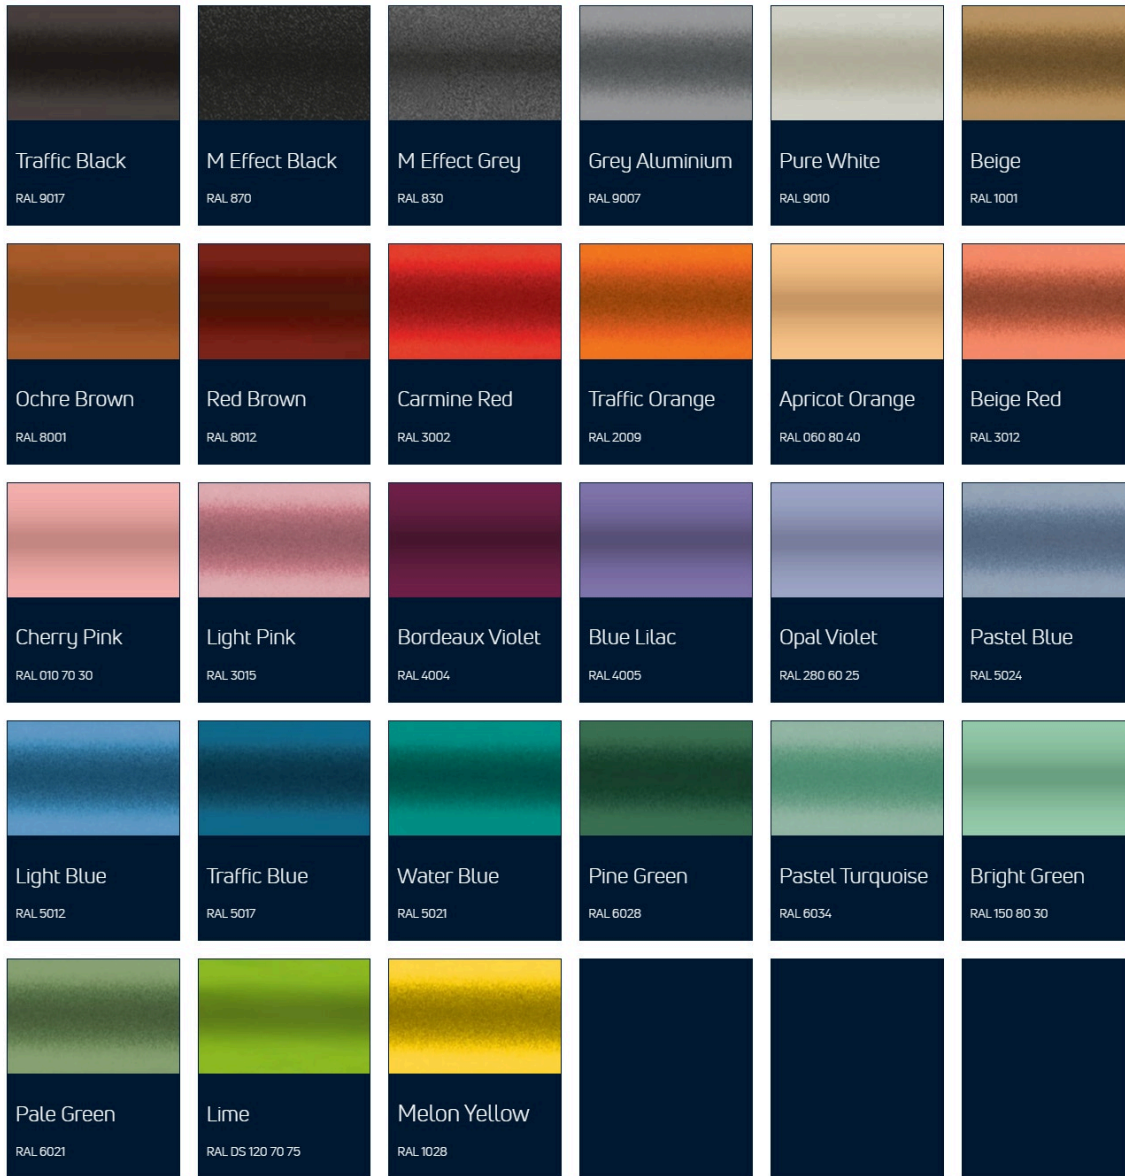

Berliner Blanke Metal Farver

Berliner Matte Metal Farver

Berliner Reb Farver

Berliner HDPE Panel Farver

Berliner HDPE Panel Farve Mix