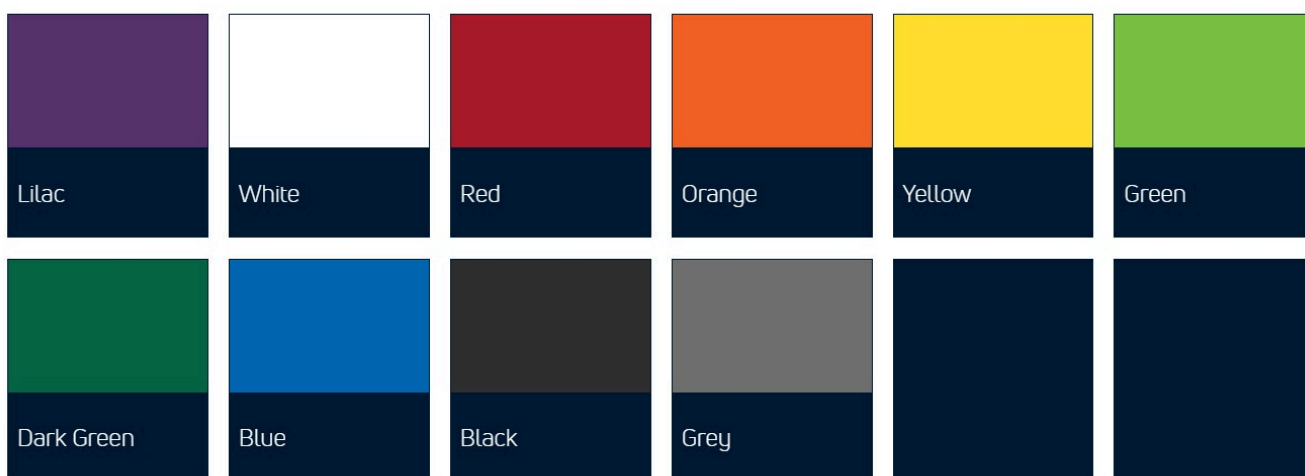

Berliner Blanke Metal Farver

Berliner Matte Metal Farver

Berliner Reb Farver

Berliner HDPE Panel Farver

Berliner HDPE Panel Farve Mix