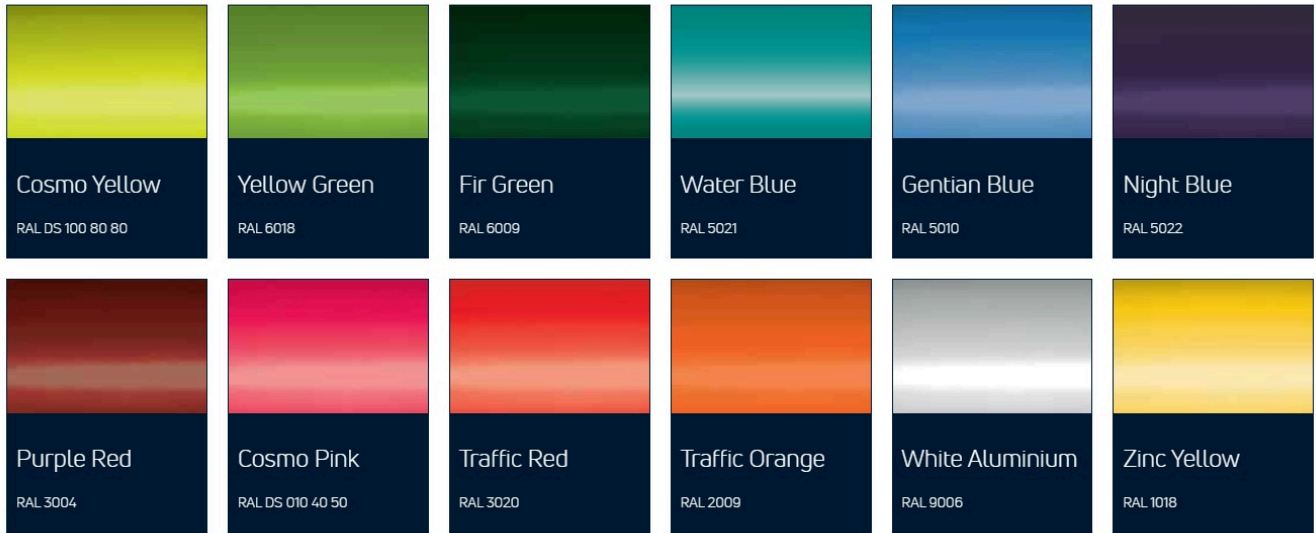

Berliner Blanke Metal Farver

Berliner Matte Metal Farver

Berliner Reb Farver

Berliner HDPE Panel Farver

Berliner HDPE Panel Farve Mix